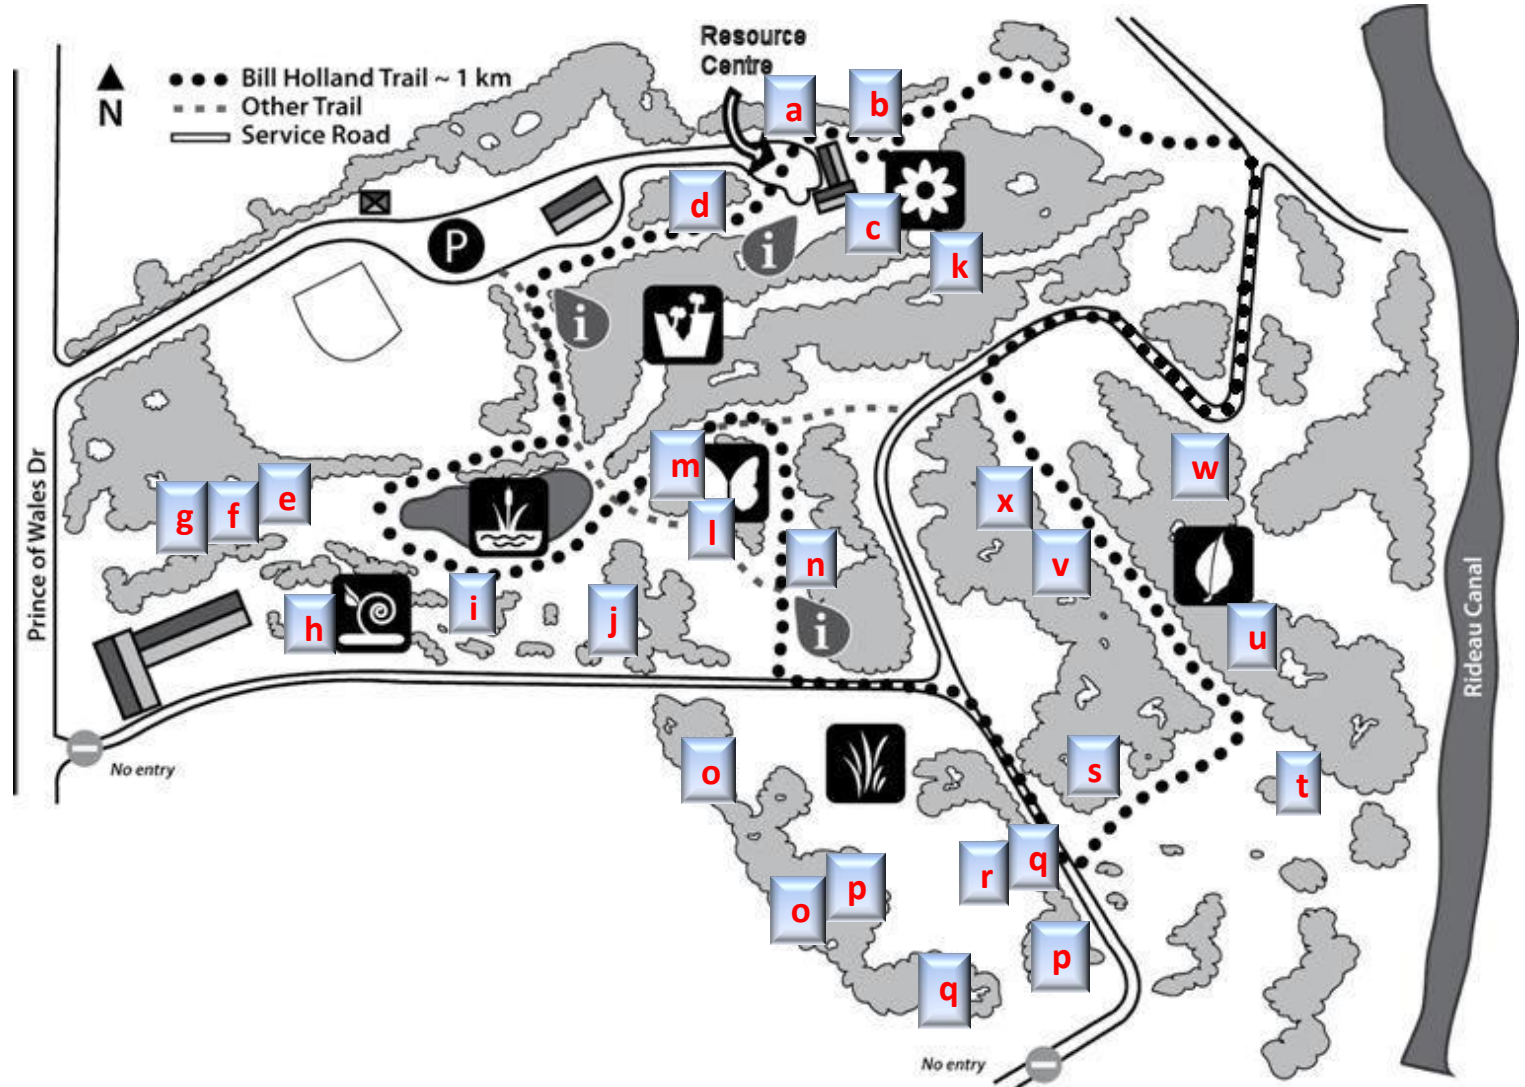

### BUTTERFLY MEADOW

- l. Japanese Yew
- m. Norway Spruce
- n. White Pine

### OLD FIELD

- o. Scots Pines
- p. Blue Spruces
- q. Red Junipers (Red Cedars)
- r. White Pine

### OLD WOODLOT

- s. White Pine
- t. Ponderosa Pine
- u. White Spruces
- v. Balsam Fir
- w. White Cedars
- x. Tamaracks/Larches

### Legend:

Parking

Information

**Please stay on the trails.**